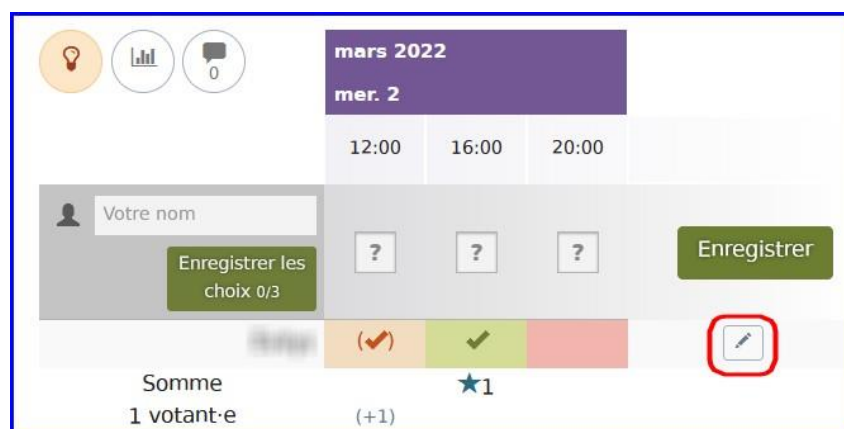

L'info du chat Robaze, tutoriels

<https://cdscweb.fr/chat-robaze/>

<https://www.facebook.com/charobaze>